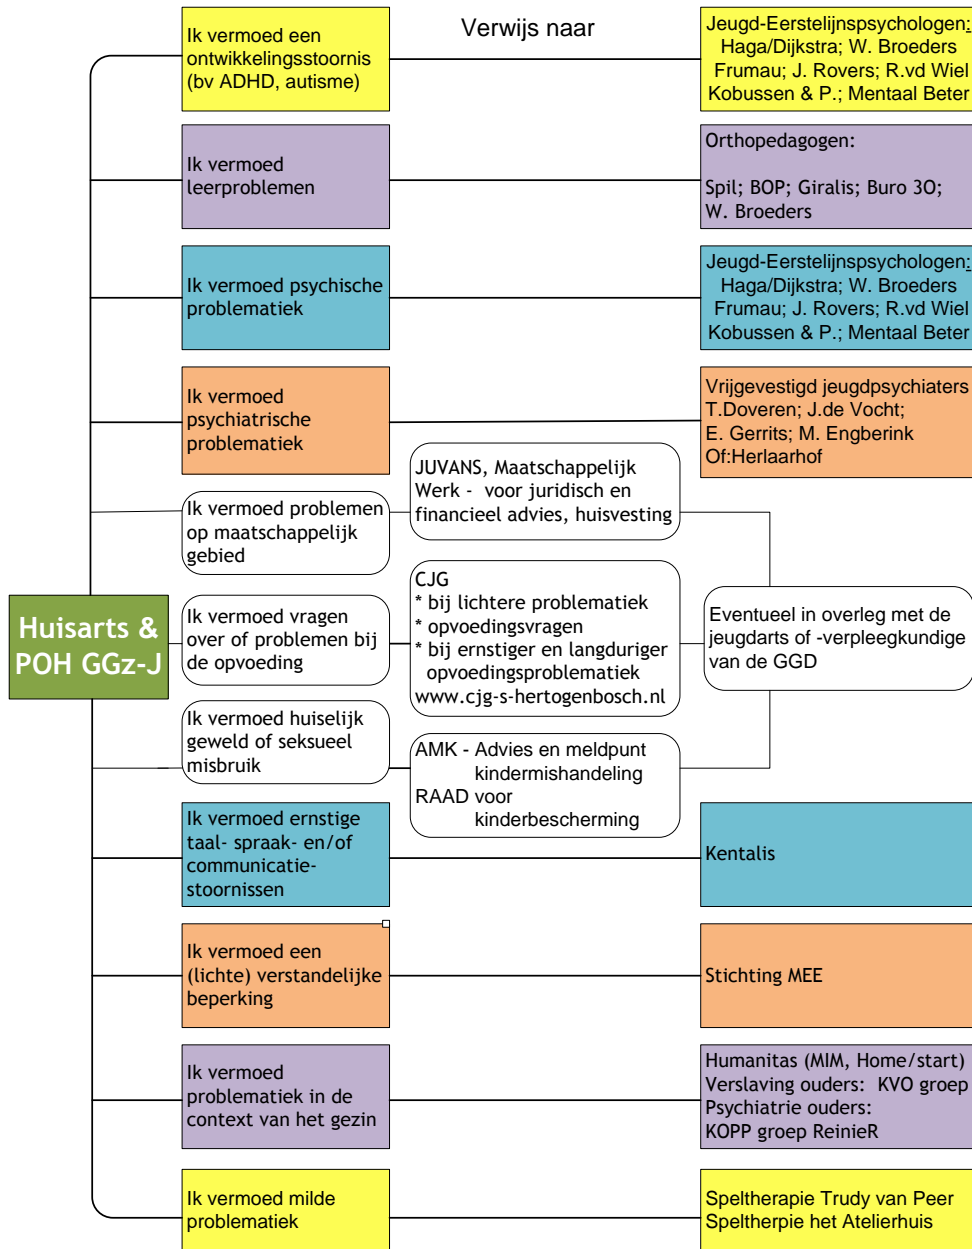

Sociale Kaart Jeugd GGz 's-Hertogenbosch

Bereikbaarheidsgegevens: zie achterzijde kaart

Sociale Kaart Jeugd GGz 's-Hertogenbosch

Bereikbaarheidsgegevens: zie achterzijde kaart